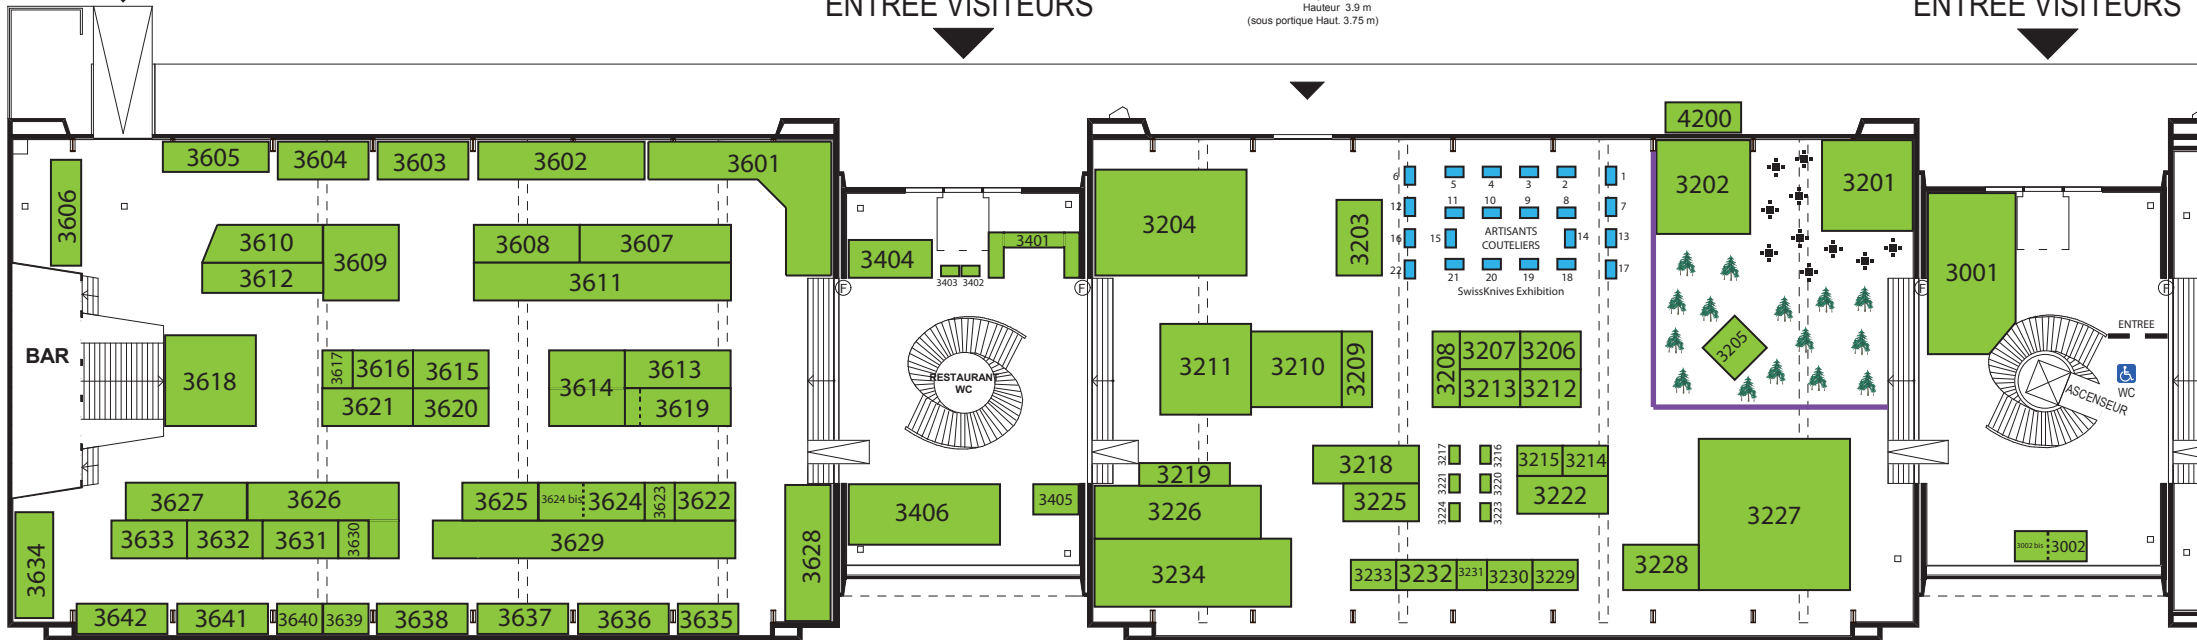

BOURSE INTERNATIONALE AUX ARMES 5 - 7 DECEMBRE 2008

ENTREE MARCHANDISES
PORTE: Largeur 3.55 m
Hauteur 3.85 m
(sous portique Haut. 3.90 m)

ENTREE VISITEURS

ENTREE MARCHANDISES
PORTE: Largeur 3.55 m
Hauteur 3.9 m
(sous portique Haut. 3.75 m)

ENTREE VISITEURS

36

34

32

30