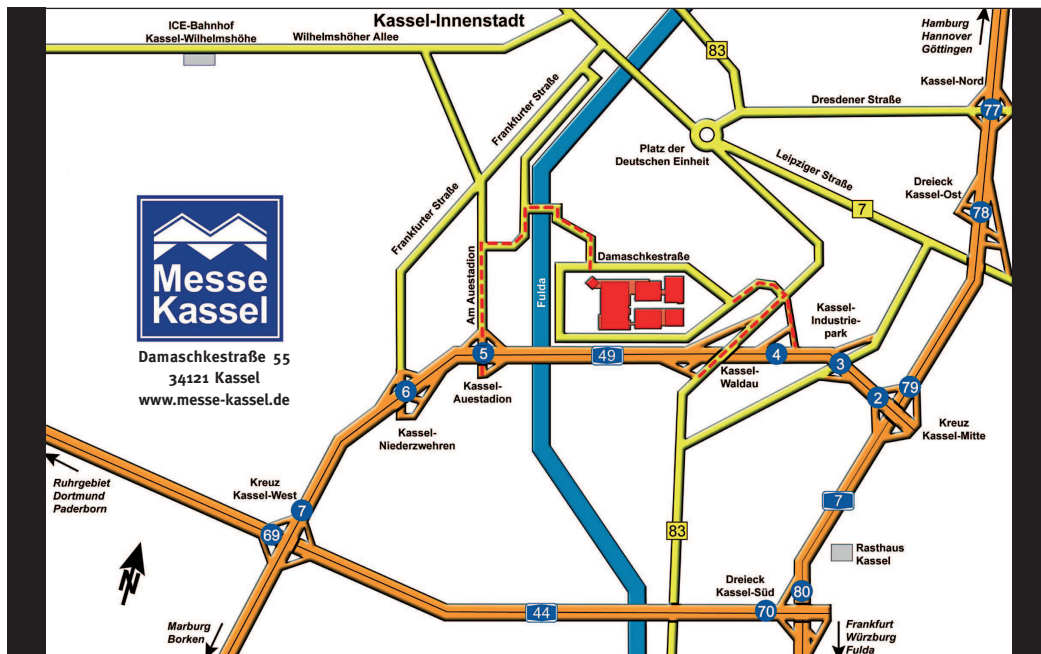

Ihr Weg zur WBK International

Your way to the WBK International
Voici la route pour vous rendre à la WBK International de Kassel
Lontano da veì, dopo Kassel

Mit Bus und Bahn:

Ab Bahnhof Kassel Wilhelmshöhe: Bahnlinie 1 bis Kirchweg, Umsteigen in Buslinie 25 bis Haltestelle Messehallen

Ab Kassel Hauptbahnhof: Bahnlinie 9 bis Auestadion, Umsteigen in Buslinie 25 bis Haltestelle Messehallen

25. - 28. November 2010

Kassel, Messehallen

Öffnungszeiten: Donnerstag bis Samstag 10.00-18.00 h · Sonntag 10.00-16.00 h
Open: Thursday until Saturday 10.00 am - 6.00 pm · Sunday 10.00 am - 4.00 pm
Heures d'ouverture: Jeudi - Samedi 10.00-18.00 h · Dimanche 10.00 - 16.00 h
Orari di apertura: Giovedì - Sabato 10.00-18.00 · Domenica 10.00-16.00

Organisation und Durchführung: Expo Management GmbH · Rosenweg 4 · D - 24113 Molfsee · Telefon/phone +49 (0)431-680380
Fax/fax +49 (0)431-680388 · Internet: www.waffenboersen.com (Ausstellerliste / exhibitor list) · E-Mail: expo-kiel@t-online.de