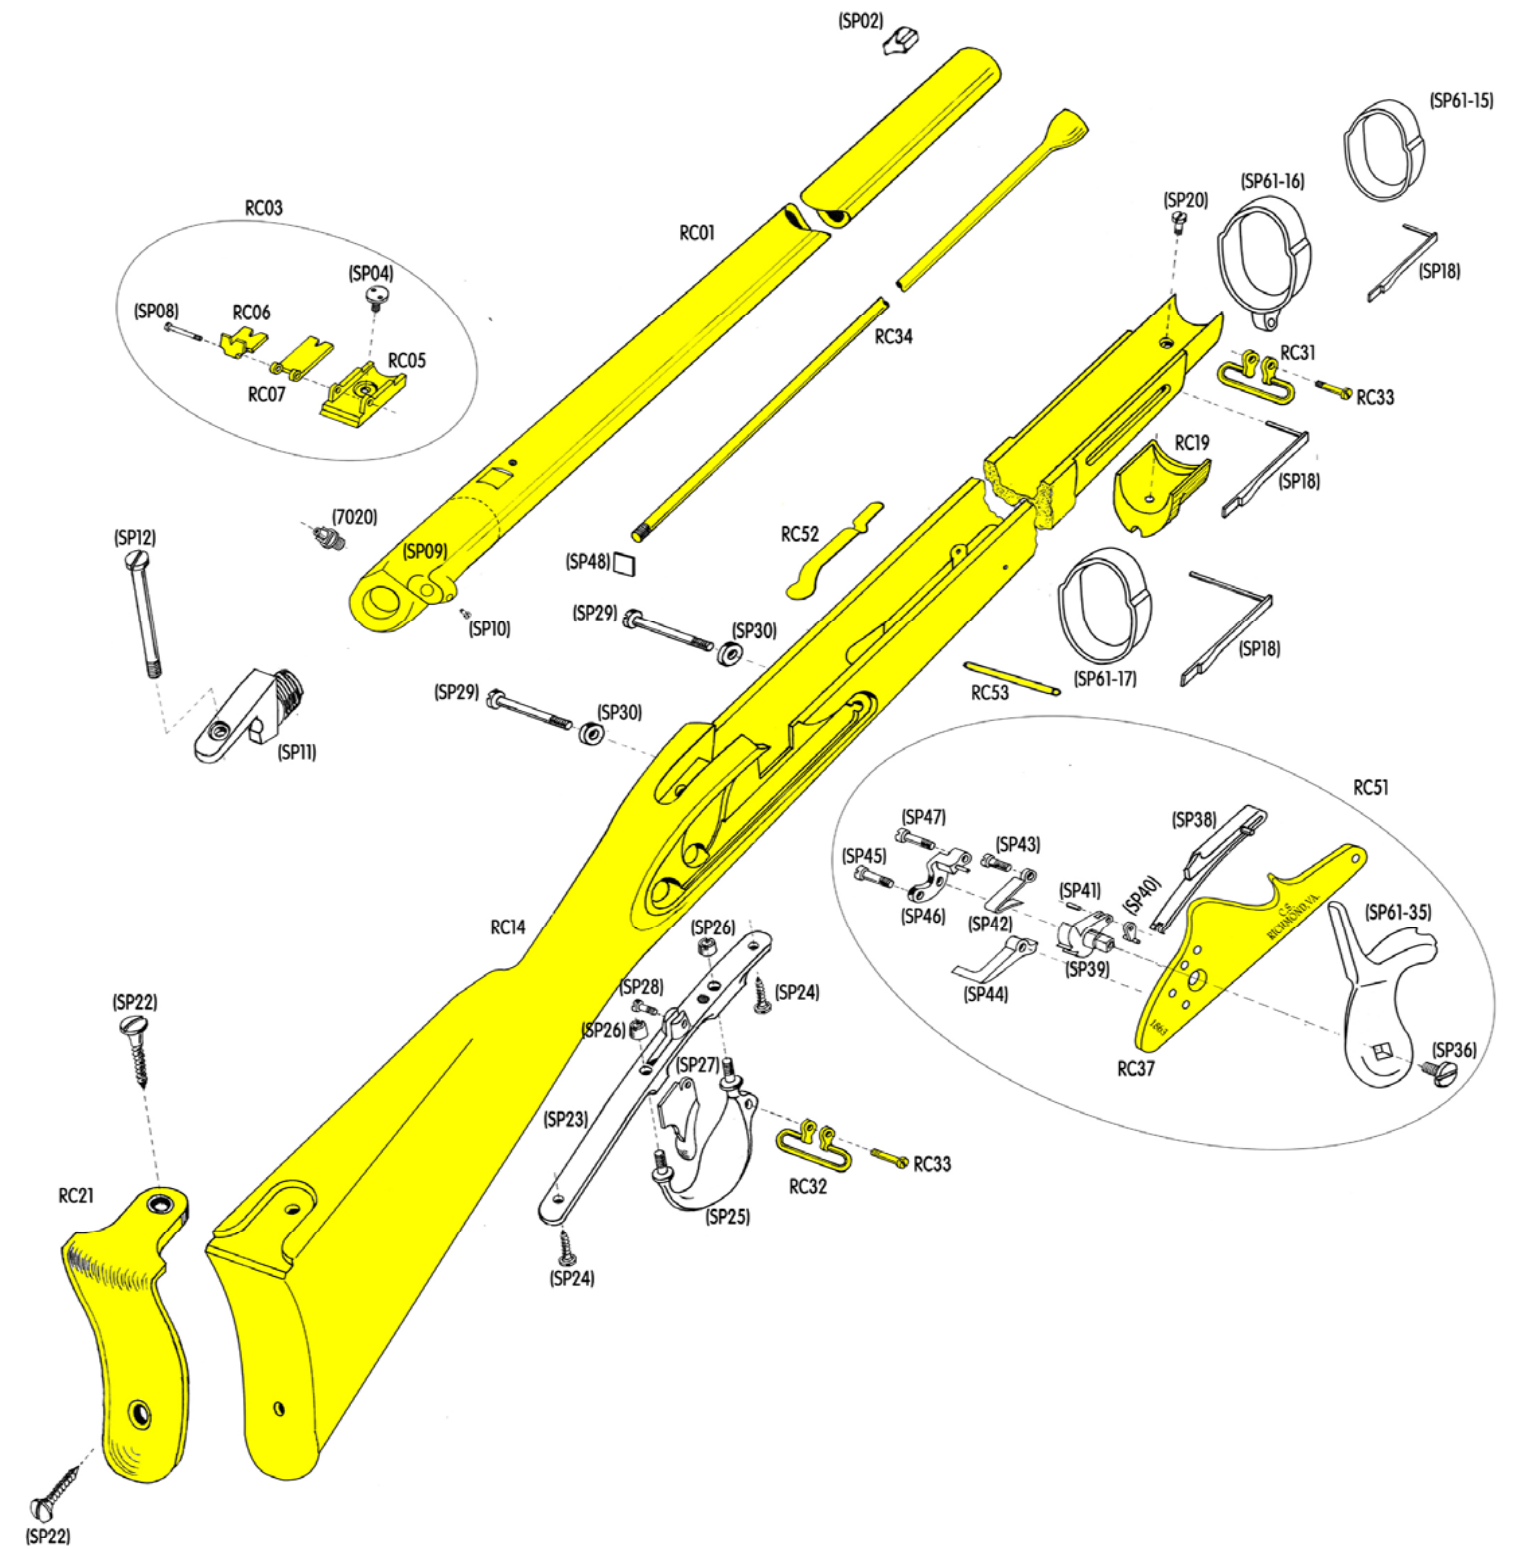

.RC 01	BARREL	canna (solo tubo)
.SP 02	FRONT SIGHT BAYONET LUG	mirino - attacco baionetta
.RC 03	REAR SIGHT COMPLETE	tacca di mira completa
.SP 04	REAR SIGHT BASE SCREW	vite tacca di mira
.RC 05	REAR SIGHT BASE	base alzo tacca di mira
.RC 06	REAR SIGHT LEAF 1st	foglia prima tacca di mira
.RC 07	REAR SIGHT LEAF 2st	foglia seconda tacca di mira
.SP 08	REAR SIGHT LEAF SCREW	vite foglie tacca di mira
.SP 09	NIPPLE BASE	base luminello
.SP 10	CLEANING SCREW	vite base luminello
.SP 11	BREECH PLUG	tappo canna
.SP 12	BREECH PLUG SCREW	vite tappo canna
.7020	NIPPLE 8x1 mm	luminello
.RC 14	STOCK	calcio
.SP 61-15	FRONT BAND	fascetta anteriore
.SP 61-16	MIDDLE BAND WITH BELT SWIVEL	fascetta media con attacco portacinghia anteriore
.SP 61-17	REAR BAND	fascetta posteriore
.SP 18	BAND SPRINGS	molla fascette
.RC 19	FOREND CAP	puntale calcio
.SP 20	FOREND CAP SCREW	vite puntale calcio
.RC 21	BUTT PLATE	calciolo
.SP 22	BUTT PLATE SCREW	viti calciolo
.SP 23	TRIGGER PLATE	supporto grilletto
.SP 24	TRIGGER PLATE SCREW	viti supporto grilletto
.SP 25	TRIGGER GUARD	guardiamano
.SP 26	TRIGGER GUARD NUTS	dadi guardiamano
.SP 27	TRIGGER	grilletto
.SP 28	TRIGGER SCREW	vite grilletto
.SP 29	LOCK PLATE SCREWS	viti cartella
.SP 30	LOCK PLATE WASHERS	bronzine viti cartella
.RC 31	FRONT BELT SWIVEL	portacinghia anteriore
.RC 32	REAR BELT SWIVEL	portacinghia posteriore
.RC 33	BELT SWIVEL SCREWS	viti portacinghie
.RC 34	RAMROD	bacchetta
.SP 61-35	HAMMER	cane
.SP 36	HAMMER SCREW	vite cane
.RC 37	LOCK PLATE	cartella acciarino
.SP 38	HAMMER SPRING	molla cane
.SP 39	TUMBLER	noce
.SP 40	STIRRUP	maglietta o tirantino
.SP 41	STIRRUP PIN	perno maglietta
.SP 42	SEAR SPRING	molla leva scatto
.SP 43	SEAR SPRING SCREW	vite molla leva scatto
.SP 44	SEAR	leva scatto
.SP 45	SEAR SCREW	vite leva scatto
.SP 46	BRIDLE	braghetta
.SP 47	BRIDLE SCREW	vite braghetta
.SP 48	RAMROD RETAINER	piastrina fermabacchetta
.RC 49	STOCK WITH FURNITURE	calcio completo di metalli
RC 050	BARREL WITH SIGHTS PROOF TESTED	canna completa di mire testata al BNP
.RC 51	LOCK COMPLETE	acciarino completo
.RC 52	RAMROD SPRING	molla ferma bacchetta
.RC 53	RAMROD SPRING PIN	spina molla ferma bacchetta